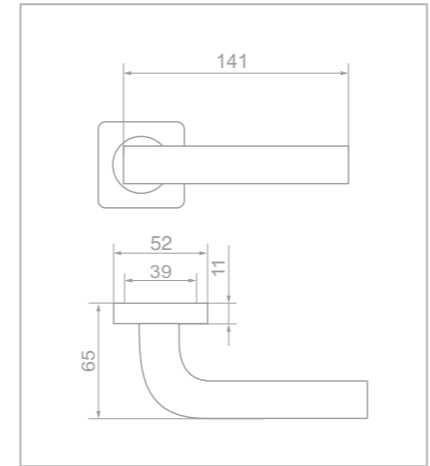

# ZANTE

LD 200-F21

SG/CP золото матовое

SN/CP никель матовый

Абстракционизм  
Христолюбов И.