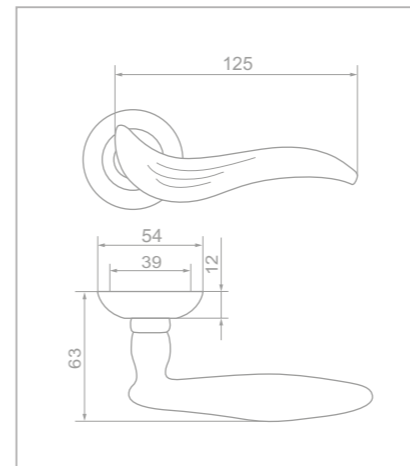

# VITA

LD 43-1

AB/GP бронза античная

SG/CP золото матовое

Интернациональный стиль  
Wooden crane