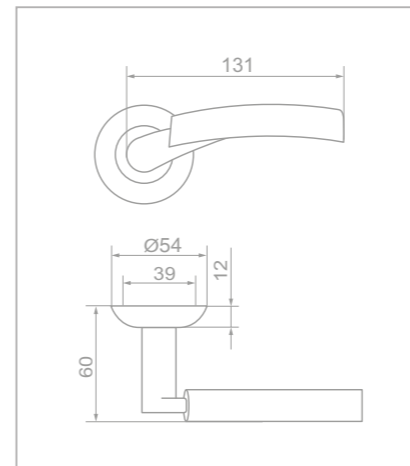

VIGO

LD 21-1

AB/GP бронза античная

SN/CP никель матовый

SG/CP золото матовое

GP/CP золото

Постмодернизм
Рыцарь