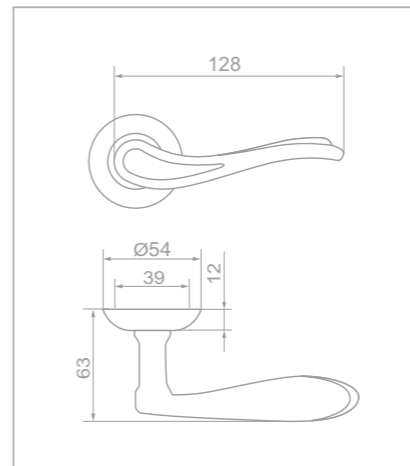

# SIRIO

LD 64-1

SG/CP золото матовое

SN/CP никель матовый

AB/GP бронза античная

WAB бронза матовая

Абстракционизм  
Kenneth Armitage