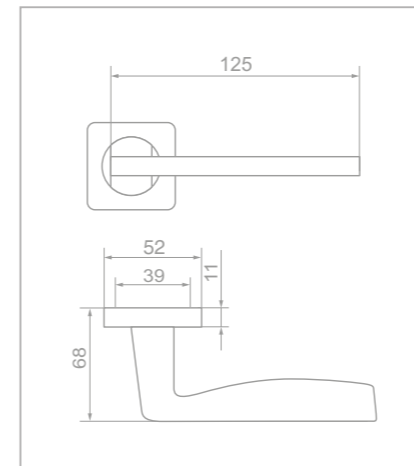

# MIRRA

LD 263

SG/CP золото матовое

SN/CP никель матовый

**Абстракционизм**  
Silver Aluminium Abstract Sculpture