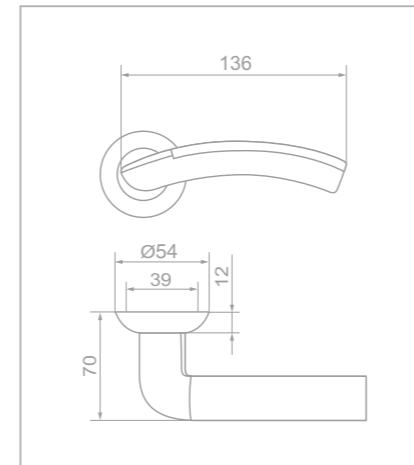

# LIBERA

LD 27-1

AB/GP бронза античная

SG/GP золото матовое

SN/CP никель матовый

SG/GP RW золото матовое/макоре

SN/CP RW никель матовый/макоре

SN/CP BW никель матовый/венге