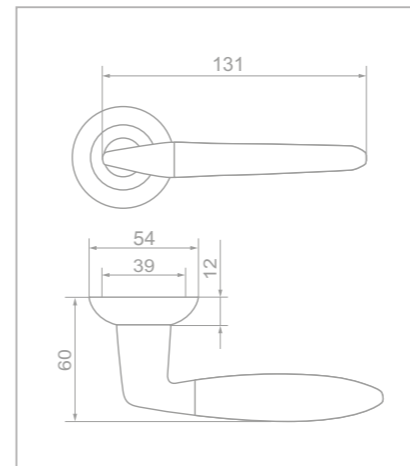

# JETA

LD 92-1

SG/GP золото матовое

SN/CP никель матовый

Ар Деко  
Jai Jai Shri Hanuman