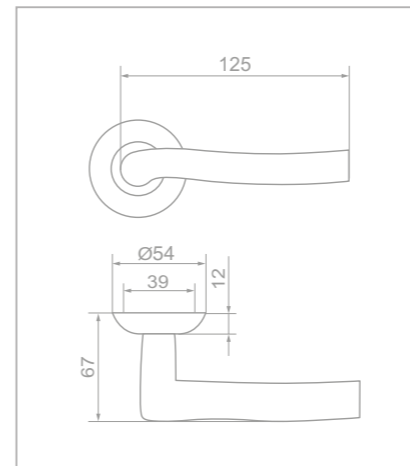

GALA

SG/CP золото матовое

SN/CP никель матовый

Современное искусство
Screen Actors Guild Awards Sculpture