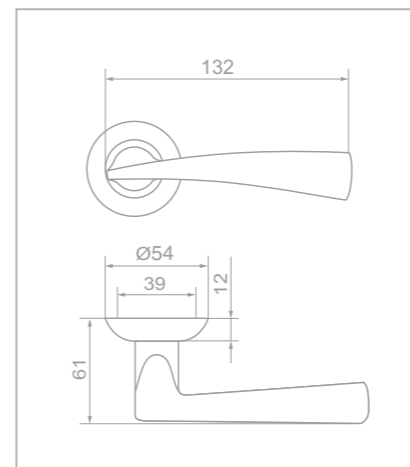

DOLCE

LD 80-1

SG/CP золото матовое

AB/GP бронза античная

SN/CP никель матовый

WAB бронза матовая

DOOR HANDLES
& ACCESSORIES
ROSSI

Модерн
Alex Kveton