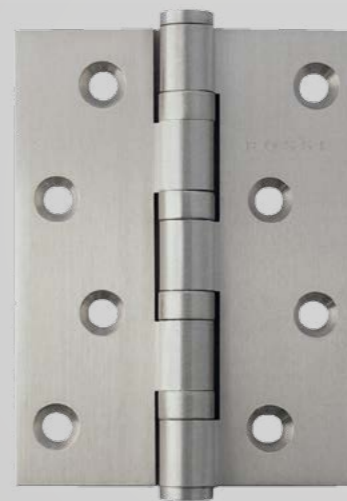

ПЕТЛЯ ЛАТУННАЯ
УНИВЕРСАЛЬНАЯ
500-C4 100 x 75 x 3 мм

ПЕТЛЯ СТАЛЬНАЯ
УНИВЕРСАЛЬНАЯ
FH 100 x 75 x 2.5 мм

SG золото матовое

SN никель матовый

AB бронза античная

OB бронза состаренная

WAB бронза матовая

AS серебро античное

SG золото матовое

SN никель матовый

AB бронза античная