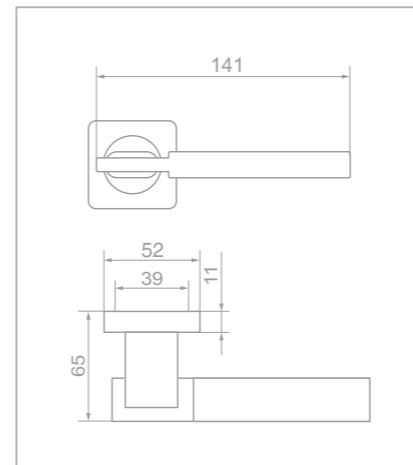

# TESA

LD 176-F21

SG/CP золото матовое

SN/CP никель матовый

Ар Деко  
Rabbit