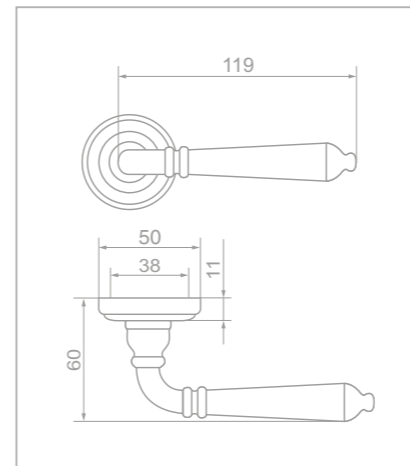

# LYON

MAB патина матовая

AG бронза состаренная

CF бронза матовая

AS серебро античное

Современный стиль  
Hanneke Beaumont