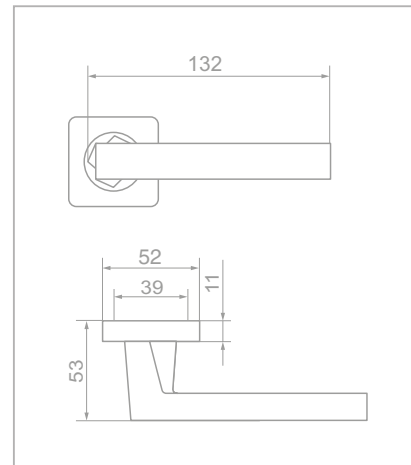

INCA

LD 199-F21

SG/CP золото матовое

SN/CP никель матовый

Ap Hybo

Sophie Louise White "Silver Kingfisher on Stalk"